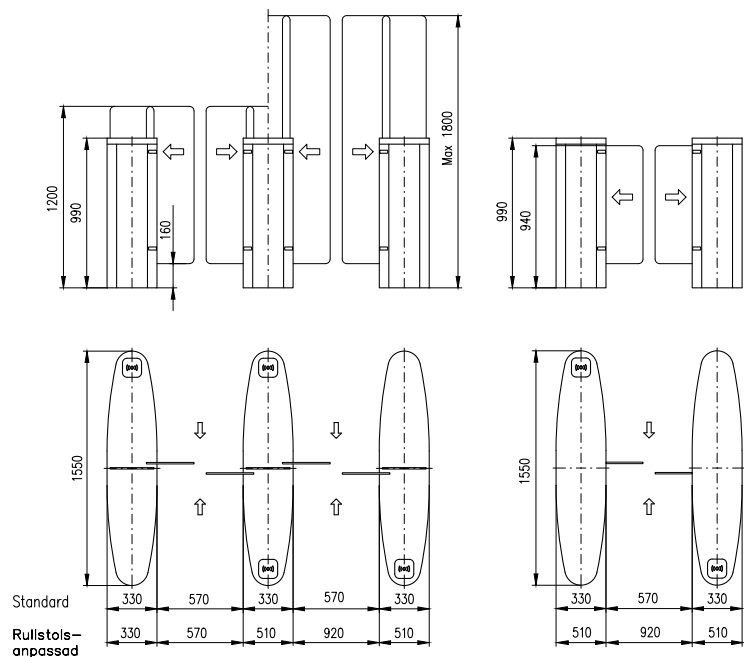

Dimensioner

Utföres av beställaren

Framdragning respektive anslutning av matarström och yttre anslutningar enligt senare anvisning.

Marsvägen 2, 692 34 Kumla
010-3306300
www.osggruppen.se