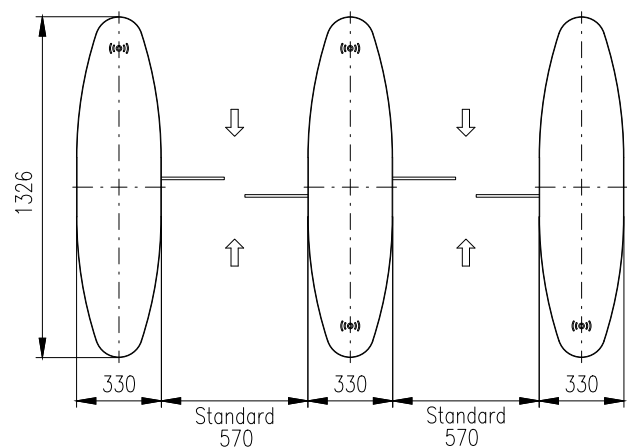

Dimensioner

Utföres av beställaren

Framdragnig respektive anslutning av matarström och yttre anslutningar enligt senare anvisning.