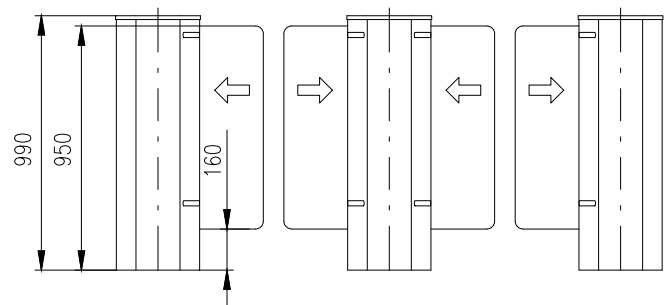

Dimensioner

Utföres av beställaren

Framdragnig respektive anslutning av matarström och yttre anslutningar enligt senare anvisning.