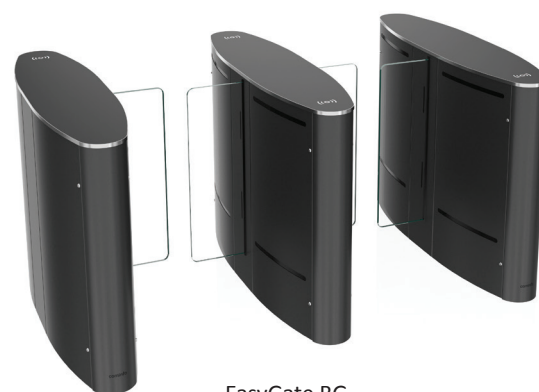

COMINFO från Tjeckien har tillverkat personrelaterade produkter för acceskontroll sedan 1990 och är kända för sin kvalitet, driftsäkerhet och kundanpassning.

EasyGate BG är en oval modell med två glashinder som glider in i modulerna vid öppning.

Passage och säkerhetsdetektering

- 30 par IR sensorer
- 5 inställbara detekteringsnivåer
- Tailgating (när en person går tätt efter en annan)
- Överklättring

Dimensioner (se även sid 2)

Modulernas höjd	990 mm
Modulernas längd	1326 mm
Modulernas bredd	330 mm
Glashindrens höjd, standard (över golv)	950 mm
Passagebredd	570 mm

EasyGate BG

EasyGate BG

Material och färger

Moduler	borstat rostfritt stål
Topdel	svart glas
Rörliga hinder	8 mm härdat glas

Arbetsmiljö

Inomhus

Motorutförande

MDD motor

Utrymningsfunktion

Öppnar automatiskt

Extra tillbehör

- Toppdel i alternativt material
- Sidopaneler i alternativt material
- Integrerad hållare för RFID-läsare
- Kantljus för information
- WAV-spelare
- Kantbelysning på rörliga hinder
- USB converter / Ethernet converter
- EasyTouch / TouchPanel / T-MON mjukvara
- SuperCap (batteribackup)
- Inbyggd kortsamlare
- Podium (för montage på golv där expanderbult inte får användas)