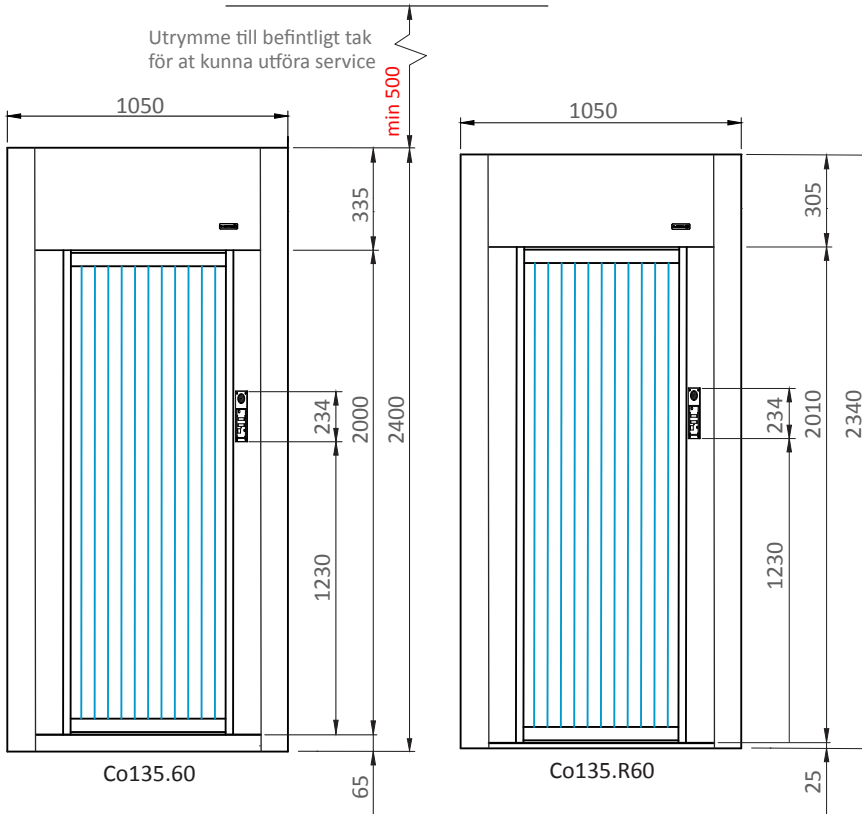

Styreelektroniken är mikroprocessorbaserad och självdiagnostiserande.

Standardutrustning:

- Stomme av kantpressad stålplåt
- Förreglat dörrsystem
- Passage rakt genom slussen
- Slussarna med högt golv kan byggas in upp till 65 mm
- Inbyggt vågsystem för enpersonkontroll och kvarlämnade föremål (tyngre än 2 hg) vid höga golv.
- Dörrar och sidor av skottsäkert och inbrottsäktrat 26/27 mm laminerat glas, BR3/S enligt EN1063 och P6B enligt EN356
- Närvarosensor IR
- Invändig larmknapp
- Transformator 230VAC / 24VAC
- 2 × 12 V batteribackup (vid strömavbrott)
- Programmeringskonsol
- Inbyggd belysning
- Internkommunikation
- Integrering av alla typer av accesskontrollsystem

Extra utrustningsmöjligheter:

- Metalldetektor
- Passage 90° till vänster eller höger (se sid 2)
- Förstärkt yttre ståldörr med siktruta
- Förstärkta stålsidor

Modell	Dimensioner (mm)	Passage (mm)	Golv (mm)	Vikt (kg)	Dörrar - Sidor	Rostfritt stål
Co135.60	1050 x 1050 x 2400	600 x 2000	65	800	Glas - Glas	Extra tillbehör
Co135.R60	1050 x 1050 x 2340	600 x 2000	25	800	Glas - Glas	Extra tillbehör
Co135.60C0	1050 x 1050 x 2400	600 x 2000	65	900	Stål - Glas	Extra tillbehör
Co135.60C3	1050 x 1050 x 2400	600 x 2000	65	900	Stål - Stål	Extra tillbehör

Dimensioner

In rakt fram till säker sida

In till vänster till säker sida

In till höger till säker sida

Placering metalldetektor

Placering batterier och elektronik

Passageflöde

Utföres av beställaren