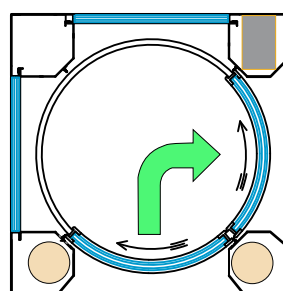

Styreelektroniken är mikroprocessorbaserad och självdiagnostiserande.

Standardutrustning:

- Stomme av kantpressad stålplåt
- Förreglat dörrsystem
- Passage rakt genom slussen
- Slussarna med högt golv kan byggas in upp till 65 mm
- Inbyggt vågsystem för enpersonkontroll och kvarlämnade föremål (tyngre än 2 hg) vid höga golv.
- Dörrar och sidor av skottsäkert och inbrottsäktrat 26/27 mm laminerat glas, BR3/S enligt EN1063 och P6B enligt EN356
- Närvarosensor IR
- Invändig larmknapp
- Transformator 230VAC / 24VAC
- 2 × 12 V batteribackup (vid strömavbrott)
- Programmeringskonsol
- Inbyggd belysning
- Internkommunikation
- Integrering av alla typer av accesskontrollsystem

Dimensioner

In rakt fram till säker sida

In till vänster till säker sida

In till höger till säker sida

Placering metalldetektor

Placering batterier och elektronik

Passageflöde

Utföres av beställaren