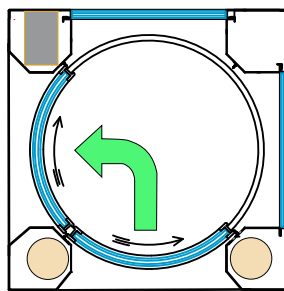

Styreelektroniken är mikroprocessorbaserad och självdiagnostiserande.

Standardutrustning:

- Stomme av kantpressad stålplåt
- Förreglat dörrsystem
- Passage rakt genom slussen
- Slussarna med högt golv kan byggas in upp till 65 mm
- Inbyggt vågsystem för enpersonkontroll och kvarlämnade föremål (tyngre än 2 hg) vid höga golv.
- Dörrar och sidor av skottsäkert och inbrottsäktrat 26/27 mm laminerat glas, BR3/S enligt EN1063 och P6B enligt EN356
- Närvarosensor IR
- Invändig larmknapp
- Transformator 230VAC / 24VAC
- 2 × 12 V batteribackup (vid strömavbrott)
- Programmeringskonsol
- Inbyggd belysning
- Internkommunikation
- Integrering av alla typer av accesskontrollsystem

Extra utrustningsmöjligheter:

- Metalldetektor
- Passage 90° till vänster eller höger (se sid 2)
- Förstärkt yttre ståldörr med siktruta
- Förstärkta stålsidor

Modell	Dimensioner (mm)	Passage (mm)	Golv (mm)	Vikt (kg)	Dörrar - Sidor	Rostfritt stål
Co135.60	1050 x 1050 x 2400	600 x 2000	65	800	Glas - Glas	Extra tillbehör
Co135.R60	1050 x 1050 x 2340	600 x 2000	25	800	Glas - Glas	Extra tillbehör
Co135.60C0	1050 x 1050 x 2400	600 x 2000	65	900	Stål - Glas	Extra tillbehör
Co135.60C3	1050 x 1050 x 2400	600 x 2000	65	900	Stål - Stål	Extra tillbehör

Dimensioner

In rakt fram till säker sida

In till vänster till säker sida

In till höger till säker sida

Placering metalldetektor

Placering batterier och elektronik

Passageflöde

Utföres av beställaren