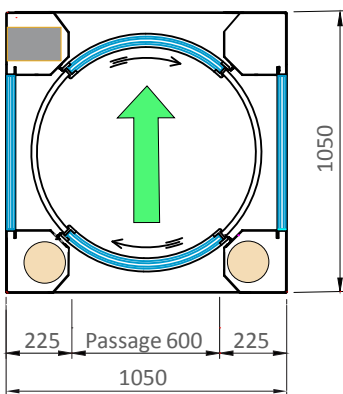

Styreelektroniken är mikroprocessorbaserad och självdiagnostiserande.

Standardutrustning:

- Stomme av kantpressad stålplåt
- Förreglat dörrsystem
- Passage rakt genom slussen
- Slussarna med högt golv kan byggas in upp till 65 mm
- Inbyggt vågsystem för enpersonkontroll och kvarlämnade föremål (tyngre än 2 hg) vid höga golv.
- Dörrar och sidor av skottsäkert och inbrottsäktrat 26/27 mm laminerat glas, BR3/S enligt EN1063 och P6B enligt EN356
- Närvarosensor IR
- Invändig larmknapp
- Transformator 230VAC / 24VAC
- 2 × 12 V batteribackup (vid strömavbrott)
- Programmeringskonsol
- Inbyggd belysning
- Internkommunikation
- Integrering av alla typer av accesskontrollsystem

Extra utrustningsmöjligheter:

- Metalldetektor
- Passage 90° till vänster eller höger (se sid 2)
- Förstärkt yttre ståldörr med siktruta
- Förstärkta stålsidor

Modell	Dimensioner (mm)	Passage (mm)	Golv (mm)	Vikt (kg)	Dörrar - Sidor	Rostfritt stål
Co135.60	1050 x 1050 x 2400	600 x 2000	65	800	Glas - Glas	Extra tillbehör
Co135.R60	1050 x 1050 x 2340	600 x 2000	25	800	Glas - Glas	Extra tillbehör
Co135.60C0	1050 x 1050 x 2400	600 x 2000	65	900	Stål - Glas	Extra tillbehör
Co135.60C3	1050 x 1050 x 2400	600 x 2000	65	900	Stål - Stål	Extra tillbehör

Dimensioner

In rakt fram till säker sida

In till vänster till säker sida

In till höger till säker sida

Placering metalldetektor

Placering batterier och elektronik

Passageflöde

Utföres av beställaren